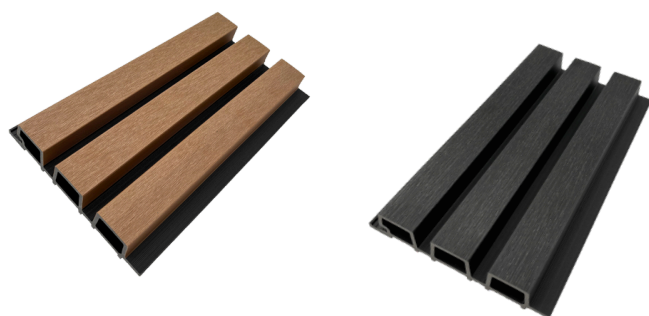

PLUS D'INFORMATIONS SUR LAMEO.FR

LES AUTRES DIFFÉRENCES LAMEO

LE CONSEIL, L'ACCOMPAGNEMENT & LE
SUR - MESURE

Convaincu que la **qualité d'un produit** doit se retrouver dans sa mise en oeuvre, **LAMEO** vous accompagne directement ou via un réseau de distribution en France, Suisse et Belgique.

Prescripteur, maîtrise d'ouvrage, installateur, ou tout simplement particulier, **LAMEO** vous apporte une réponse personnalisée, que ce soit pour la pose, la découpe ou la prise en compte de contraintes spécifiques, de vos projets.

LAMEO
ECOLOGICAL • COMPOSITE • WOOD