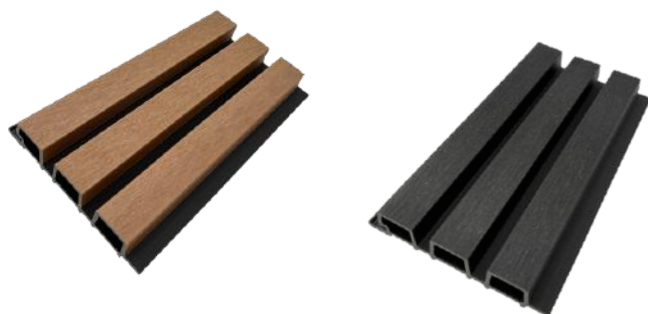

PLUS D'INFORMATIONS SUR LAMEO.FR

LES AUTRES DIFFÉRENCES LAMEO

LE CONSEIL, L'ACCOMPAGNEMENT & LE S U R - M E S U R E

Convaincu que la **qualité d'un produit** doit se retrouver dans sa mise en oeuvre, **LAMEO** vous accompagne directement ou via un réseau de distribution en France, Suisse et Belgique.

Prescripteur, maîtrise d'ouvrage, installateur, ou tout simplement particulier, **LAMEO** vous apporte une réponse personnalisée, que ce soit pour la pose, la découpe ou la prise en compte de contraintes spécifiques, de vos projets.

LAMEO
ECOLOGICAL • COMPOSITE • WOOD