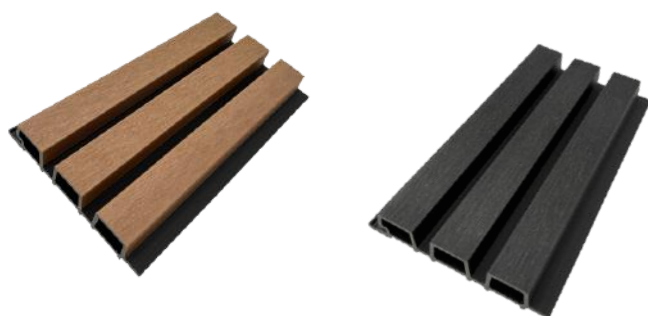

PLUS D'INFORMATIONS SUR LAMEO.FR

LES AUTRES DIFFÉRENCES LAMEO

LE CONSEIL, L'ACCOMPAGNEMENT & LE
SUR - MESURE

Convaincu que la **qualité d'un produit** doit se retrouver dans sa mise en oeuvre, **LAMEO** vous accompagne directement ou via un réseau de distribution en France, Suisse et Belgique.

Prescripteur, maîtrise d'ouvrage, installateur, ou tout simplement particulier, **LAMEO** vous apporte une réponse personnalisée, que ce soit pour la pose, la découpe ou la prise en compte de contraintes spécifiques, de vos projets.

LAMEO
ECOLOGICAL • COMPOSITE • WOOD