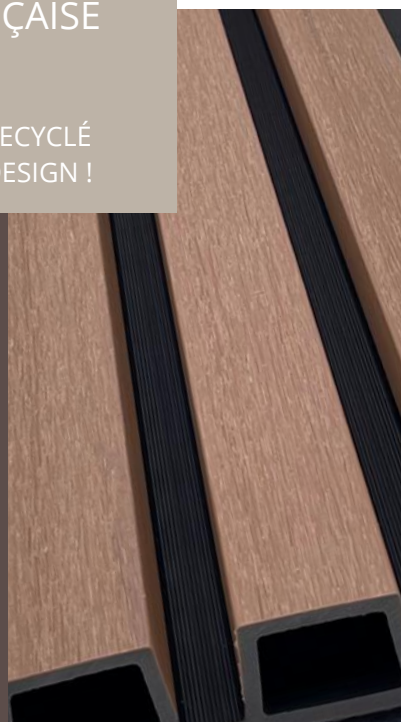

LAMEO, SPÉCIALISTE DE L'AMÉNAGEMENT EXTERIEUR EN BOIS COMPOSITE, PRÉSENTE : LE BARDAGE À FAUX CLAIRE-VOIE POUR DES EXTÉRIEURS ECO-DESIGN

Bardage Composite
Bardeo36

LAMEO EST ISSU DE MATÉRIAUX
100 % RECYCLÉS

Composé de bois recyclé associé à du polyéthylène haute densité recyclé

... ET 100 % RECYCLABLE !

LE PREMIER PROFILÉ DU MARCHÉ, EN BOIS COMPOSITE, IMITANT À LA PERFECTION LE CLAIRE-VOIE PAR L'ASSEMBLAGE DE PANNEAUX BICOLORES. **BARDEO36** AFFICHE LES QUALITÉS QUI ONT FAIT LA RÉPUTATION ET LE SUCCÈS DE LAMEO DEPUIS PLUS DE 15 ANS !

BARDEO36, dernier né de la famille **LAMEO** vient enrichir une offre qui se distingue par son caractère innovant, son design, sa durabilité et son éco-responsabilité.

Le profilé alvéolaire BARDEO36, composé d'une lame extrudée de 33 mm d'épaisseur x 175,5 mm de largeur x 3400 mm de longueur, est conçu pour habiller tout type de façade.

Sans entretien spécifique, ne craignant ni la chaleur, ni l'humidité, BARDEO36 est robuste, résistant à la déformation et aux assauts du temps.

CONCEPTION
FRANÇAISE

100 % RECYCLÉ
100 % DESIGN !

LAME DE BARDAGE BARDEO36