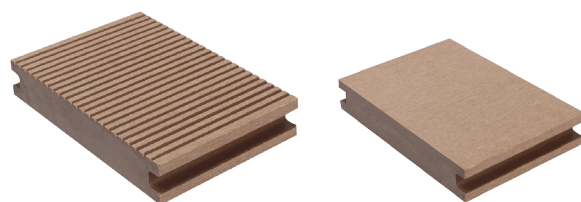

LAMEO, SPÉCIALISTE DE LA
TERRASSE COMPOSITE, PRÉ-
SENTE SES FINITIONS POUR
DES EXTÉRIEURS ECO-DESIGN

Accessoires de Finition

PARCE QUE LA QUALITÉ D'UNE RÉALISATION S'APPRECIÉ AUSSI DANS LE DÉTAIL DE SES FINITIONS, LAMEO VOUS OFFRE UNE GAMME D'ACCESSOIRES DE FINITION AFFICHANT LE MÊME ESTHÉTISME INTEMPOREL QUE LA LAME XTRA.

Essentiels pour le traitement des points singuliers (*margelle de piscine, marche et contremarche, etc...*), les accessoires de finition LAMEO sont disponibles dans la même palette de coloris pour s'accorder à toutes les ambiances et à tous les projets.

Simple à travailler, leur pose ne nécessite pas d'outil particulier.

LAMEO EST COMPOSÉ DE MATÉRIAUX
100% RECYCLÉS

55% de farine de bois recyclé asso-
cié à du polymère recyclé (PE HD)

... ET 100 % RECYCLABLE !

Réversible, elle affiche un *profilé plein et homogène* pouvant être **recoupé** et **déliné** selon les envies et besoins.

Offrant une *résistance renforcée* ne craignant ni le chlore ni l'eau salée. Elle est particulièrement adaptée à la réalisation de **nez-de-marches** et **contremarches** ou encore de **margelles** et **bords de piscine**.