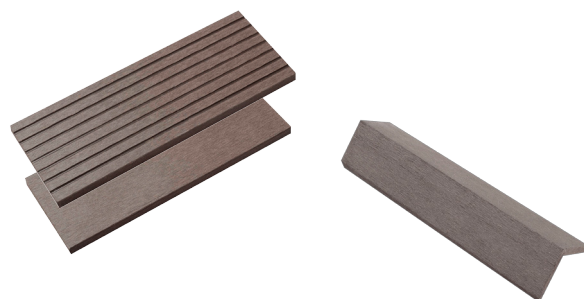

LAMEO, SPÉCIALISTE DE LA
TERRASSE COMPOSITE, PRÉ-
SENTE SES FINITIONS POUR
DES EXTÉRIEURS ECO-DESIGN

Accessoires de Finition

PARCE QUE LA QUALITÉ D'UNE RÉALISATION S'APPRECIÉ AUSSI DANS LE DÉTAIL DE SES FINITIONS, LAMEO VOUS OFFRE UNE GAMME D'ACCESSOIRES DE FINITION AFFICHANT LE MÊME ESTHÉTISME INTEMPOREL QUE LA LAME XTRA.

Essentiels pour le traitement des points singuliers (*margelle de piscine, marche et contremarche, etc...*), les accessoires de finition LAMEO sont disponibles dans la même palette de coloris pour s'accorder à toutes les ambiances et à tous les projets.

Simple à travailler, leur pose ne nécessite pas d'outil particulier.

LAMEO EST COMPOSÉ DE MATÉRIAUX
100% RECYCLÉS

55% de farine de bois recyclé asso-
cié à du polymère recyclé (PE HD)

... ET 100 % RECYCLABLE !

Réversible, elle affiche un *profilé plein et homogène* pouvant être **recoupé** et **déliné** selon les envies et besoins.

Offrant une *résistance renforcée* ne craignant ni le chlore ni l'eau salée. Elle est particulièrement adaptée à la réalisation de **nez-de-marches** et **contremarches** ou encore de **margelles** et **bords de piscine**.