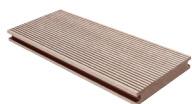

LAME FATBOY

Dimensions . 3 400 x 145 x 25 mm
Finitions . lisse / striée

PLINTHES DE FINITION

Dimensions . 3 400 x 140 x 15 mm
Dimensions . 2 200 x 80 x 10 mm
Finitions . lisse / striée

CORNIÈRE D'ANGLE

Dimensions . 2 200 x 48 x 48 mm
Finitions . lisse

Coloris . Béton . Brun . Craft . Vulcano

Réglementation . Le bois composite répond à la directive RoHS 2002/95/EC

UNE PALETTE DE COLORIS POUR TOUTES LES AMBIANCES

CRAFT

BETON

BRUN

VULCANO

LA LAME FATBOY

Réversible, elle affiche un *profilé plein et homogène* pouvant être **recoupé** et **déliné** selon les envies et besoins.

Offrant une *résistance renforcée* ne craignant ni le chlore ni l'eau salée. Elle est particulièrement adaptée à la réalisation de **nez-de-marches** et **contremarches** ou encore de **margelles** et **bords de piscine**.

Disponibles en deux dimensions et offrant le même esthétisme, les plinthes sont **indispensables** pour une finition idéale de la terrasse dans les mêmes coloris.

Elles viennent idéalement se placer en extrémité de terrasse pour **masquer les lambourdes** et le chant des lames.