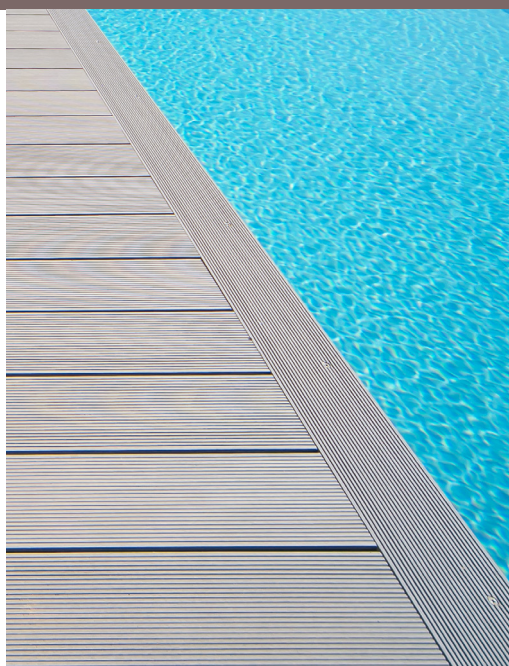

LAMEO, SPÉCIALISTE DE LA
TERRASSE COMPOSITE, PRÉ-
SENTE SES FINITIONS POUR
DES EXTÉRIEURS ECO-DESIGN

Accessoires de Finition

PARCE QUE LA QUALITÉ D'UNE RÉALISATION S'APPRECIÉ AUSSI DANS LE DÉTAIL DE SES FINITIONS, LAMEO VOUS OFFRE UNE GAMME D'ACCESSOIRES DE FINITION AFFICHANT LE MÊME ESTHÉTISME INTEMPOREL QUE LA LAME XTRA.

Essentiels pour le traitement des points singuliers (*margelle de piscine, marche et contremarche, etc...*), les accessoires de finition LAMEO sont disponibles dans la même palette de coloris pour s'accorder à toutes les ambiances et à tous les projets.

Réversible, elle affiche un *profilé plein et homogène* pouvant être **recoupé** et **déliné** selon les envies et besoins.

Offrant une *résistance renforcée* ne craignant ni le chlore ni l'eau salée. Elle est particulièrement adaptée à la réalisation de **nez-de-marches** et **contremarches** ou encore de **margelles** et **bords de piscine**.

Disponibles en deux dimensions et offrant le même esthétisme, les plinthes sont **indispensables** pour une finition idéale de la terrasse dans les mêmes coloris.

Elles viennent idéalement se placer en extrémité de terrasse pour **masquer les lambourdes** et le chant des lames.