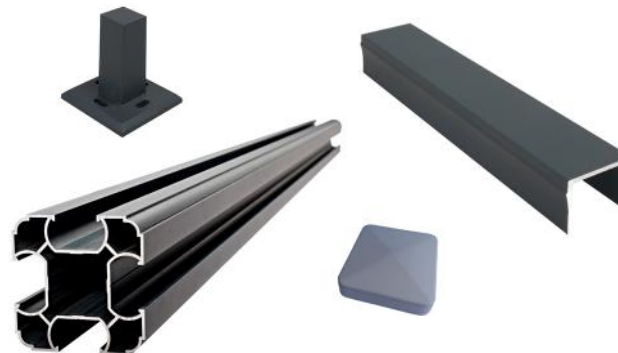

Parce que la qualité d'une réalisation s'apprécie aussi dans le détail de ses finitions, **LAMEO** vous offre une **gamme d'accessoires** affichant le même esthétisme et coloris que la lame Xtra pour le traitement des points singuliers (*margelle de piscine, marche et contre-marche, etc...*).

LES ACCESSOIRES DE FINITION LAMEO

LA LAME FATBOY

Dimensions . 3 400 x 145 x 25 mm

Profil . plein

Finition . face lisse / striée

Réversible, elle affiche un profilé plein et homogène pouvant être recoupé et délégué selon les envies et besoins.

LES PLINTHES DE FINITION

Dimensions . 3 400 x 140 x 15 mm

Dimensions . 2 200 x 80 x 10 mm

Finition . face lisse / striée

Cintrables et malléables, elles viennent se placer en extrémité de terrasse pour masquer le chant des lames.

LA CORNIÈRE D'ANGLE

Dimensions . 2 200 x 48 x 48 mm

Finition . lisse

Prescrite pour le recouvrement des angles, elle offre une finition parfaite en masquant les éventuelles imperfections.