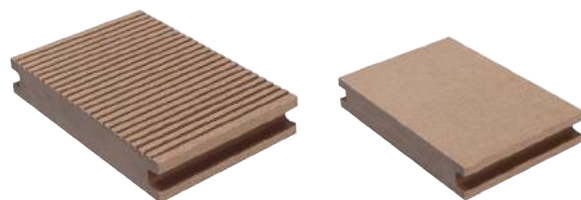

LAMEO, SPÉCIALISTE DE LA
TERRASSE COMPOSITE, PRÉ-
SENTE SES FINITIONS POUR
DES EXTÉRIEURS ECO-DESIGN

Accessoires de Finition

PARCE QUE LA QUALITÉ D'UNE RÉALISATION
S'APPRECIÉ AUSSI DANS LE DÉTAIL DE SES
FINITIONS, LAMEO VOUS OFFRE UNE GAMME
D'ACCESSOIRES DE FINITION AFFICHANT LE MÊME
ESTHÉTISME INTEMPOREL QUE LA LAME XTRA.

Essentiels pour le traitement des points singuliers
(*margelle de piscine, marche et contremarche, etc...*),
les accessoires de finition LAMEO sont disponibles
dans la même palette de coloris pour s'accorder à
toutes les ambiances et à tous les projets.

LAMEO EST COMPOSÉ DE MATÉRIAUX
100% RECYCLÉS

55% de farine de bois recyclé asso-
cié à du polymère recyclé (PE HD)

... ET 100 % RECYCLABLE !

label
observeurdudesign13

Simple à travailler, leur pose ne nécessite pas
d'outil particulier.

V U L C A N O

LA LAME FATBOY

Réversible, elle affiche un *profilé plein et homogène* pouvant être **recoupé** et **déliné** selon les envies et besoins.

Offrant une *résistance renforcée* ne craignant ni le chlore ni l'eau salée. Elle est particulièrement adaptée à la réalisation de **nez-de-marches** et **contremarches** ou encore de **margelles** et **bords de piscine**.