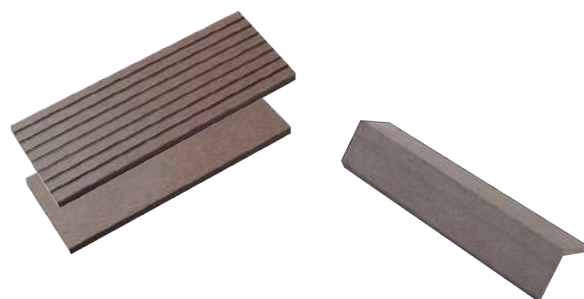

Essentiels pour le traitement des points singuliers
(*margelle de piscine, marche et contremarche, etc...*),
les accessoires de finition LAMEO sont disponibles
dans la même palette de coloris pour s'accorder à
toutes les ambiances et à tous les projets.

LAMEO EST COMPOSÉ DE MATÉRIAUX
100% RECYCLÉS

55% de farine de bois recyclé asso-
cié à du polymère recyclé (PE HD)

... ET 100 % RECYCLABLE !

label
observeurdudesign13

Simple à travailler, leur pose ne nécessite pas
d'outil particulier.

CONCEPTION FRANÇAISE

100 % RECYCLÉ
100 % DESIGN !

GAMME DES ACCESSOIRES DE FINITION LAMEO

COMPOSITION UNIQUE

55 % Farine de bois recyclé - 30 % Polyéthylène haute densité
15 % Adjuvants (pigments, etc...)

V U L C A N O

LA LAME FATBOY

Réversible, elle affiche un *profilé plein et homogène* pouvant être **recoupé** et **déliné** selon les envies et besoins.

Offrant une *résistance renforcée* ne craignant ni le chlore ni l'eau salée. Elle est particulièrement adaptée à la réalisation de **nez-de-marches** et **contremarches** ou encore de **margelles** et **bords de piscine**.