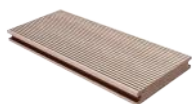

LAME FATBOY

Dimensions . 3 400 x 145 x 25 mm
Finitions . lisse / striée

PLINTHES DE FINITION

Dimensions . 3 400 x 140 x 15 mm
Dimensions . 2 200 x 80 x 10 mm
Finitions . lisse / striée

CORNIÈRE D'ANGLE

Dimensions . 2 200 x 48 x 48 mm
Finitions . lisse

Coloris . Béton . Brun . Craft . Vulcano

Réglementation . Le bois composite répond à la directive RoHS 2002/95/EC

UNE PALETTE DE COLORIS POUR TOUTES LES AMBIANCES

CRAFT

BETON

BRUN

VULCANO

LA LAME FATBOY

Réversible, elle affiche un *profilé plein et homogène* pouvant être **recoupé** et **déliné** selon les envies et besoins.

Offrant une *résistance renforcée* ne craignant ni le chlore ni l'eau salée. Elle est particulièrement adaptée à la réalisation de **nez-de-marches** et **contremarches** ou encore de **margelles** et **bords de piscine**.

Disponibles en deux dimensions et offrant le même esthétisme, les plinthes sont **indispensables** pour une finition idéale de la terrasse dans les mêmes coloris.

Elles viennent idéalement se placer en extrémité de terrasse pour **masquer les lambourdes** et le chant des lames.