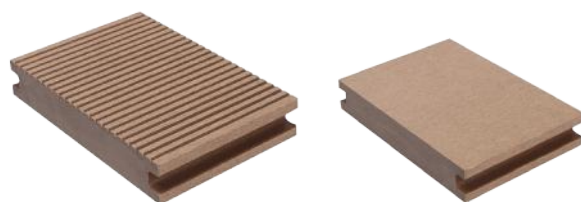

LAMEO, SPÉCIALISTE DE LA
TERRASSE COMPOSITE, PRÉ-
SENTE SES FINITIONS POUR
DES EXTÉRIEURS ECO-DESIGN

Accessoires de Finition

PARCE QUE LA QUALITÉ D'UNE RÉALISATION
S'APPRECIÉ AUSSI DANS LE DÉTAIL DE SES
FINITIONS, LAMEO VOUS OFFRE UNE GAMME
D'ACCESSOIRES DE FINITION AFFICHANT LE MÊME
ESTHÉTISME INTEMPOREL QUE LA LAME XTRA.

Essentiels pour le traitement des points singuliers
(*margelle de piscine, marche et contremarche, etc...*),
les accessoires de finition LAMEO sont disponibles
dans la même palette de coloris pour s'accorder à
toutes les ambiances et à tous les projets.

LAMEO EST COMPOSÉ DE MATÉRIAUX
100% RECYCLÉS

55% de farine de bois recyclé asso-
cié à du polymère recyclé (PE HD)

... ET 100 % RECYCLABLE !

label
observeurdudesign13

Simple à travailler, leur pose ne nécessite pas
d'outil particulier.

Réversible, elle affiche un *profilé plein et homogène* pouvant être **recoupé** et **déliné** selon les envies et besoins.

Offrant une *résistance renforcée* ne craignant ni le chlore ni l'eau salée. Elle est particulièrement adaptée à la réalisation de **nez-de-marches** et **contremarches** ou encore de **margelles** et **bords de piscine**.