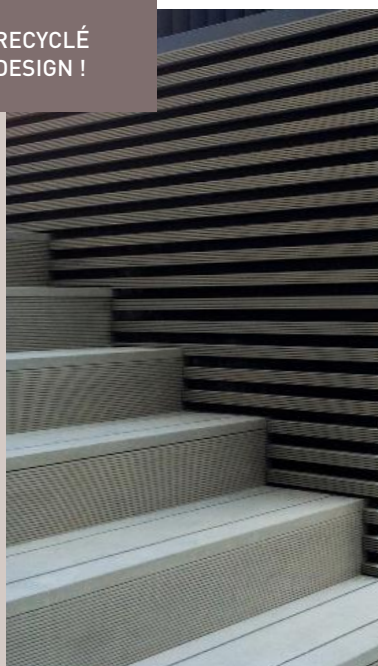

LAMEO EST COMPOSÉ DE MATÉRIAUX
100% RECYCLÉS

55% de farine de bois recyclé asso-
cié à du polymère recyclé (PE HD)

... ET 100 % RECYCLABLE !

label
observeurdudesign13

Simple à travailler, leur pose ne nécessite pas
d'outil particulier.

CONCEPTION FRANÇAISE

100 % RECYCLÉ
100 % DESIGN !

GAMME DES ACCESSOIRES DE FINITION LAMEO

COMPOSITION UNIQUE

55 % Farine de bois recyclé - 30 % Polyéthylène haute densité
15 % Adjuvants (pigments, etc...)