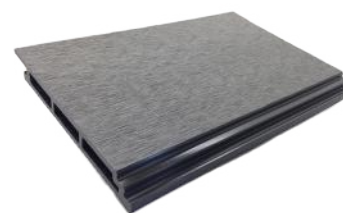

LAMEO, SPÉCIALISTE DE LA
TERRASSE COMPOSITE, PRÉ-
SENTE : LE BARDAGE POUR
DES EXTÉRIEURS ECO-DESIGN

Bois Composite
Bardage

LA LAME DE BARDAGE **BARDEO** AFFICHE LES
QUALITÉS QUI ONT FAIT LA RÉPUTATION ET
LE SUCCÈS DE LA LAME DE TERRASSE XTRA :
**UN PROFIL EN BOIS COMPOSITE HAUTE DEN-
SITÉ ET UNE FIXATION INVISIBLE EN SURFACE**
SANS AUCUN POINT D'ATTACHE APPARENT.

LAMEO EST COMPOSÉ DE MATÉRIAUX
100% RECYCLÉS

55% de farine de bois recyclé
associé à du polymère recyclé (PE HD)

... ET 100 % RECYCLABLE !

BARDEO, dernier né de la famille LAMEO vient
enrichir une offre qui se distingue par son carac-
tère innovant, son design, sa durabilité et son
éco-responsabilité.

Composé d'une lame extrudée de 19mm
d'épaisseur x 160,5mm de largeur x 3400mm
de longueur, le **profil alvéolaire BARDEO**
est conçu pour habiller tout type de façade.

Sans entretien spécifique, ne craignant ni la
chaleur ni l'humidité, BARDEO est robuste, **résis-
tant à la déformation et aux assauts du temps.**

CONCEPTION
FRANÇAISE

100 % RECYCLÉ
100 % DESIGN !

LAME DE BARDAGE BARDEO

COMPOSITION

55 % Farine de Bois recyclé - 30 % Polyéthylène haute densité
15 % Adjuvants (antioxydant, antimicrobien, pigment...)

Densité . 1,4 g/cm³