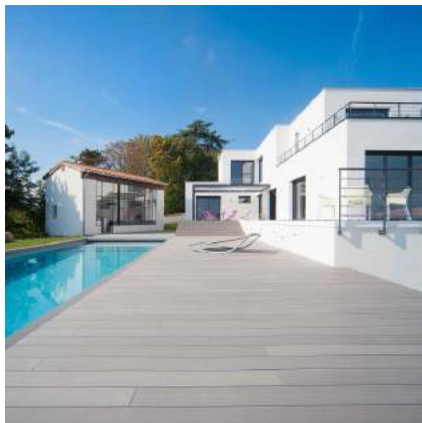

Retrouvez toutes nos informations sur notre site internet :

www.lameo.fr

Retrouvez également toutes nos actualités sur les réseaux sociaux !